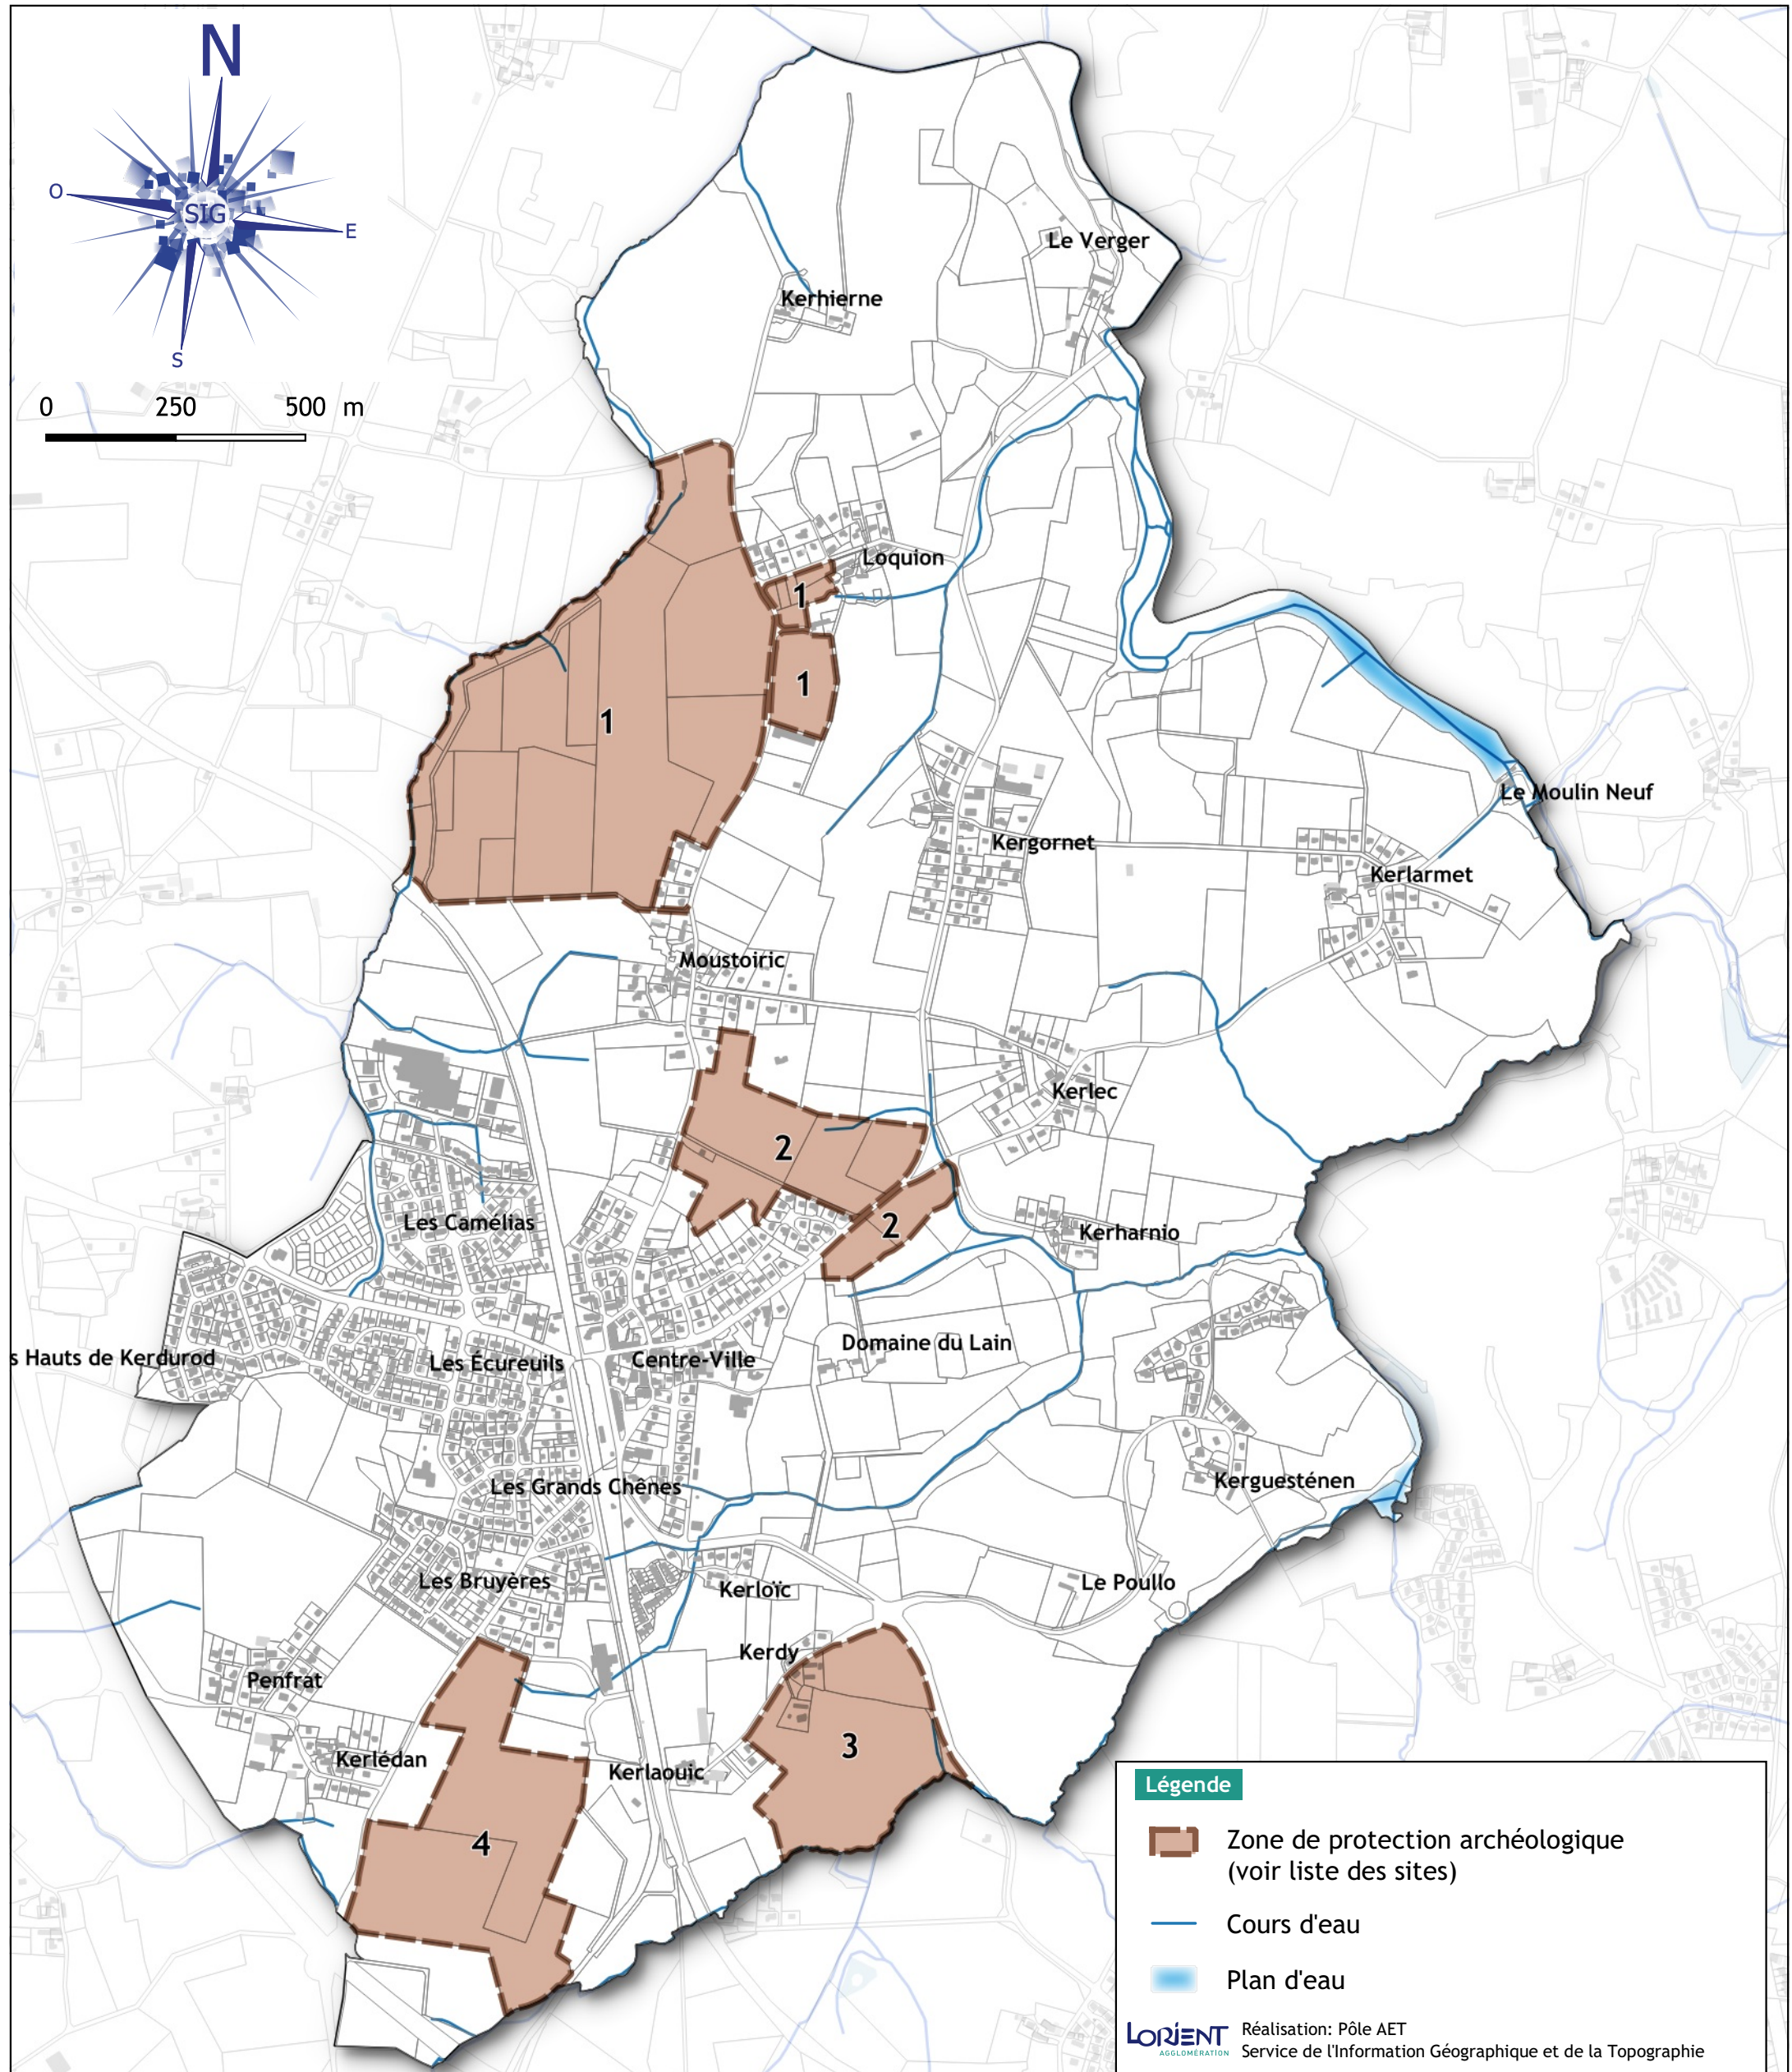

COMMUNE DE GESTEL PLAN LOCAL D'URBANISME

PLU approuvé le 24 février 2020

Annexe graphique 2 ZONE DE PROTECTION AU TITRE DE L' ARCHEOLOGIE

Vu pour être annexé à la délibération du Conseil Municipal
du 24 février 2020

Le Maire, Michel Dagorne

Echelle: 1/12000

Légende

- Zone de protection archéologique (voir liste des sites)
- Cours d'eau
- Plan d'eau

LORIENT Agglomération
Réalisation: Pôle AET
Service de l'Information Géographique et de la Topographie